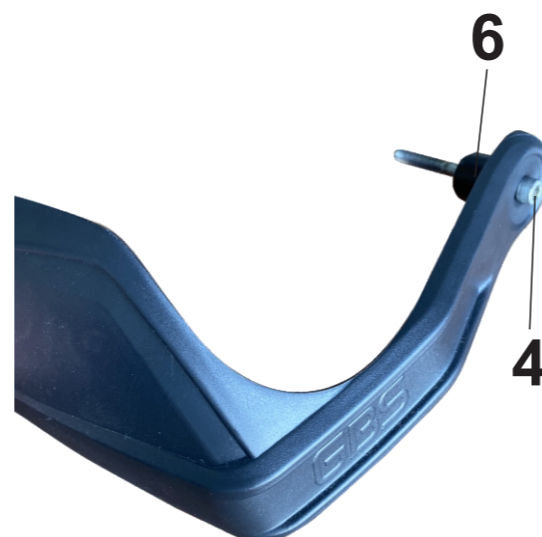

f /gbsparts

@gbsparts

gbsparts.com.br

PROT. MÃO BMW F750GS 18+ F850GS/ADV 18+
R1200GS/ADV 13+ R1250GS/ADV 19+

FIGURA 1

Peças:

- 1 - Protetor de Mão (2x)
- 2 - Suportes de Protetor (2x)
- 3 - Parafuso M4X12 (2x)
- 4 - Parafuso Original
- 5 - Porca Trav. M4 (2x)
- 6 - Peso Original

Instruções:

- Primeiramente retire os retrovisores e coloque os suportes (2), após, instale o protetor de mão (1).
- Retire o parafuso original para encaixar a peça.
- Use o mesmo parafuso para dar o aperto.